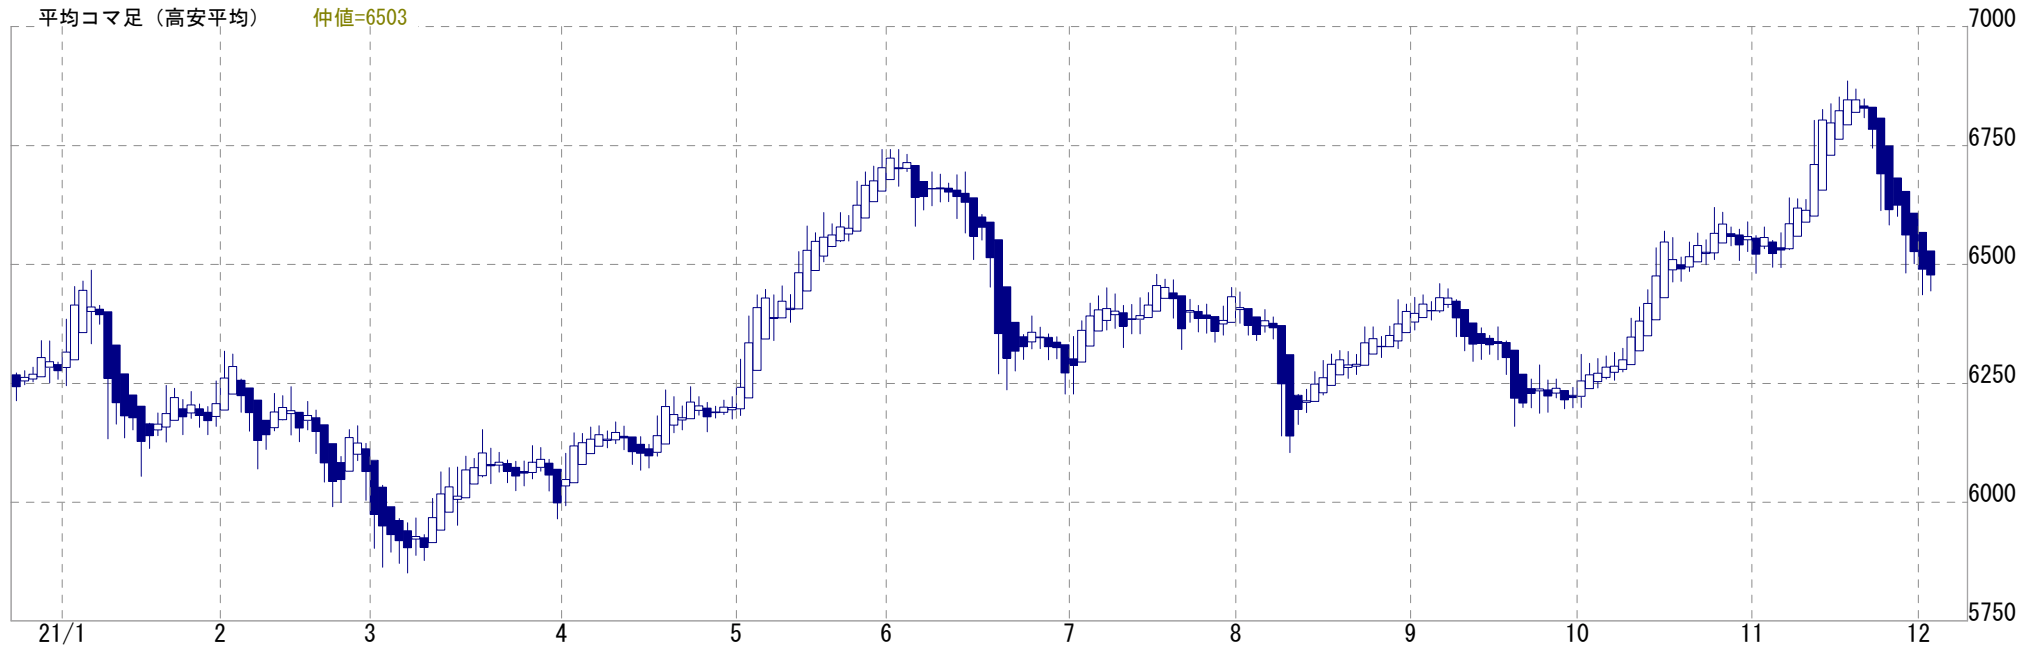

北辰情報ステーション if

金 日足 先限 期間20/12/23~21/12/02(231) 高6886(21/11/17) 安5852(21/03/05)
21/12/02 22/10 始6508 高6511 安6445 終6450 出25915 前取45681

平均コマ足 (高安平均) 仲値=6503

北辰情報ステーション if

白金 日足 先限 期間20/12/23~21/12/02(231) 高4524(21/02/16) 安3185(21/09/21)
21/12/02 22/10 始3470 高3483 安3390 終3413 出7089 前取35134

平均コマ足 (高安平均) 仲値=3466

北辰情報ステーション if

銀 日足 先限 期間20/12/23~21/12/02(231) 高102.3(21/02/02) 安77.3(21/09/30)
21/12/02 22/10 始83.8 高83.8 安81.1 終81.3 出194 前取1436

平均コマ足 (高安平均) 仲値=83.5

北辰情報ステーション if

パラジウム 日足 先限 期間20/12/23~21/12/02(231) 高10418(21/05/07) 安6500(21/12/01)

21/12/02 22/10 始6500 高6500 安6500 終6500 前取170

平均コマ足 (高安平均) 仲値=6558

北辰情報ステーション if

東京原油 日足 先限 期間20/12/23~21/12/02 (231) 高53320 (21/10/21) 安31330 (20/12/23)
21/12/02 23/02 始45980 高45980 安44500 終45070 出9427 前取89320