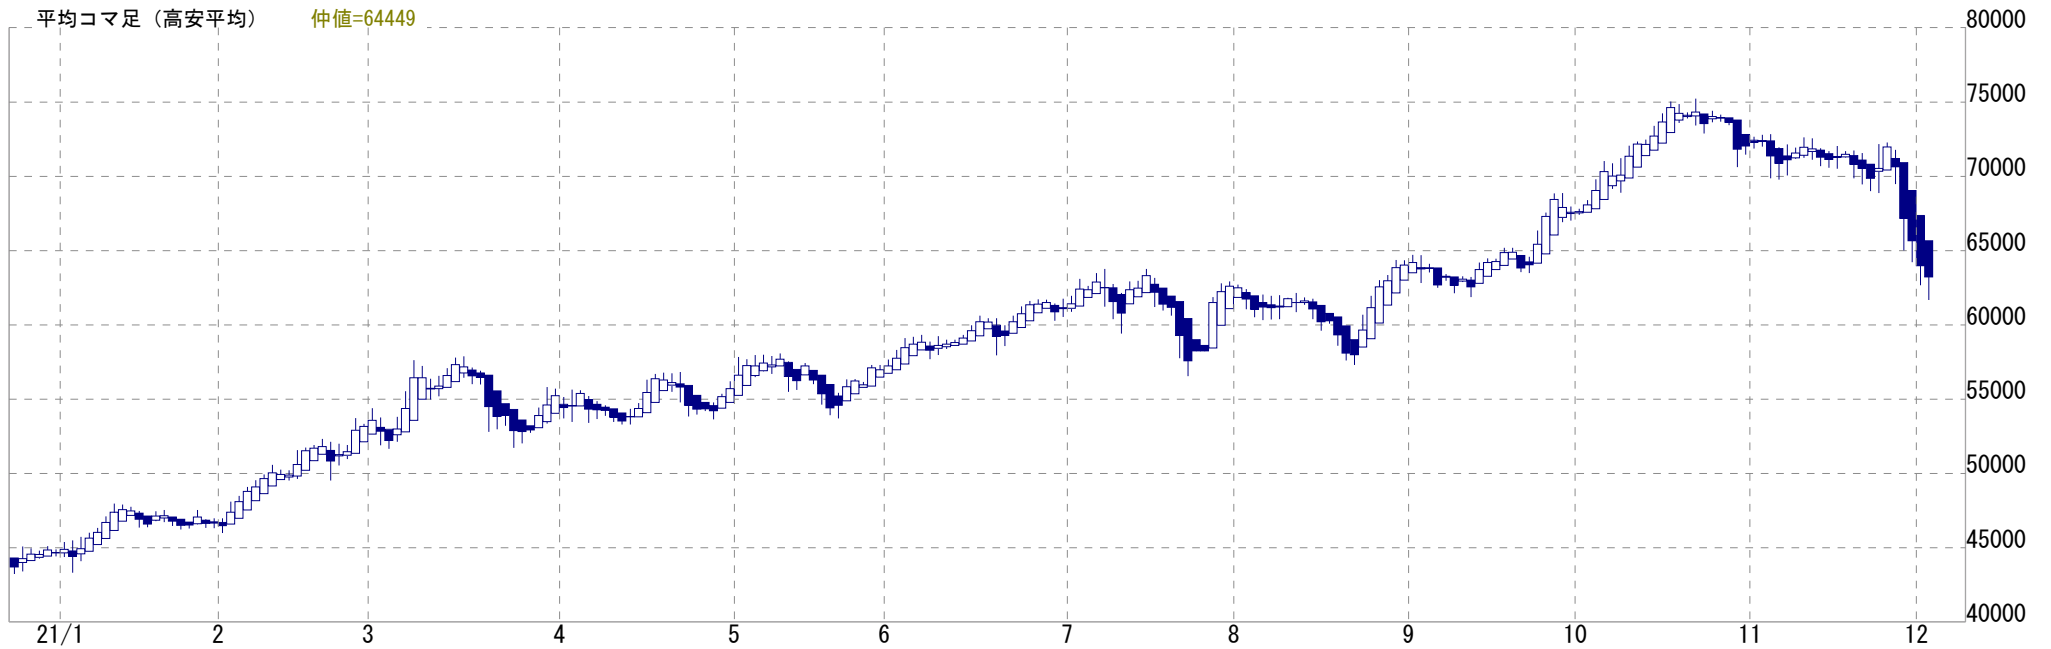

21/12/02 22/10 始6500 高6500 安6500 終6500 前取170

平均コマ足 (高安平均) 仲値=6558

北辰情報ステーション if

東京原油 日足 先限 期間20/12/23~21/12/02 (231) 高53320 (21/10/21) 安31330 (20/12/23)
21/12/02 23/02 始45980 高45980 安44500 終45070 出9427 前取89320

平均コマ足 (高安平均)

仲値=46059

北辰情報ステーション if

東京ガソリン 日足 先限 期間20/12/23~21/12/02(231) 高75220(21/10/21) 安43270(20/12/23)
21/12/02 22/06 始64550 高64760 安61700 終62100 出96 前取843

平均コマ足 (高安平均) 仲値=64449

北辰情報ステーション if

東京灯油 日足 先限 期間20/12/23~21/12/02 (231) 高75730 (21/10/18) 安46570 (20/12/23)

21/12/02 22/06 始65530 高65530 安65530 終65530 出10 前取535

平均コマ足 (高安平均) 仲値=66178

北辰情報ステーション if

ゴムRSS3 日足 先限 期間20/12/23~21/12/02(231) 高293.6(21/02/25) 安190.0(21/09/21)

21/12/02 22/11 始252.1 高252.1 安242.5 終244.8 出1280 前取9597