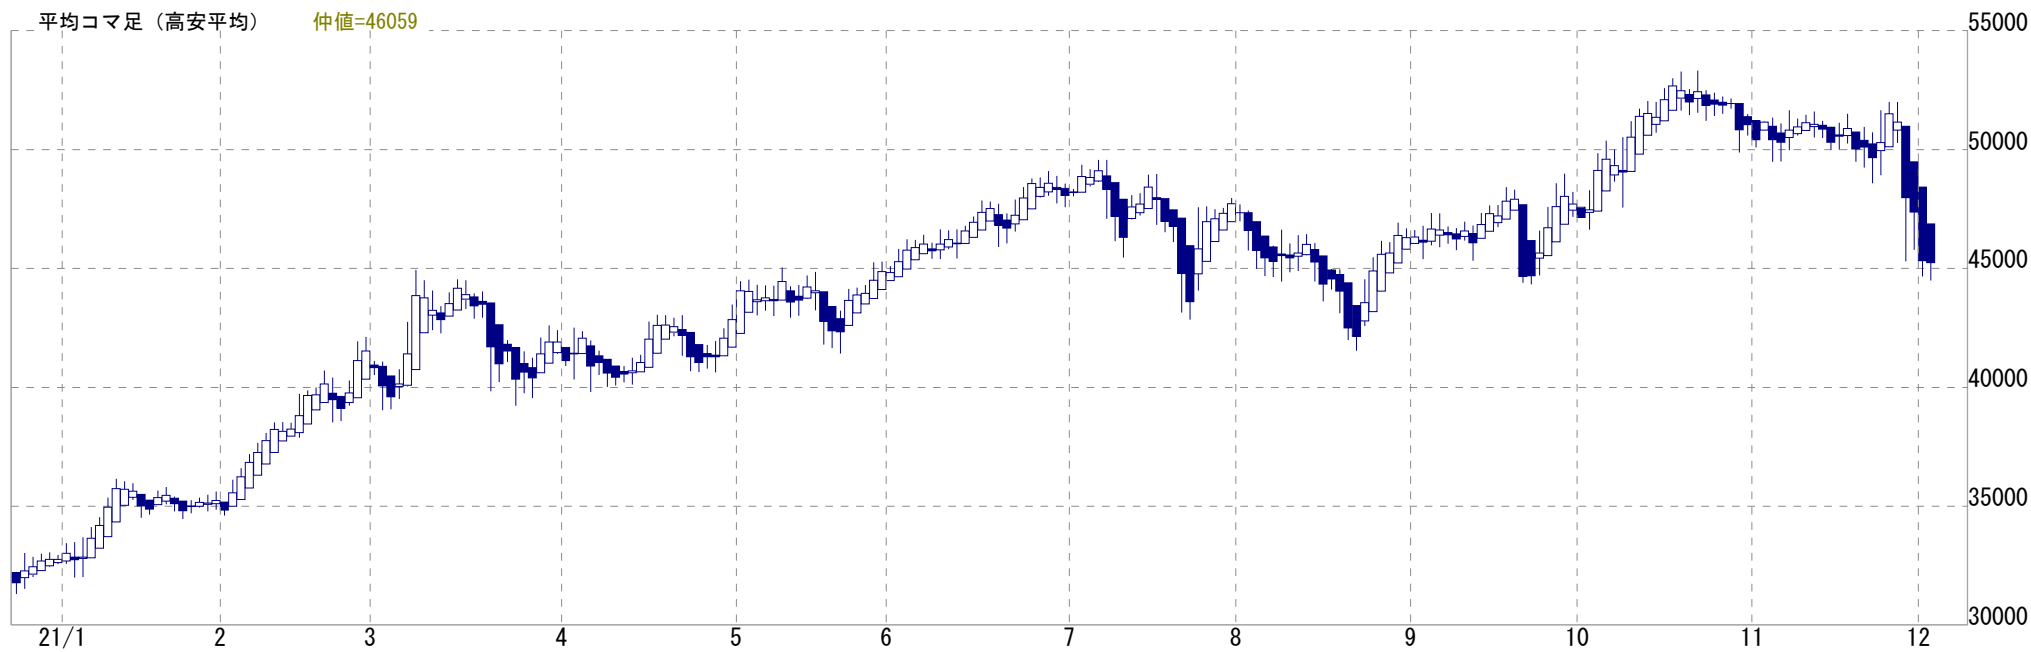

平均コマ足 (高安平均) 仲値=3466

北辰情報ステーション if

銀 日足 先限 期間20/12/23~21/12/02(231) 高102.3(21/02/02) 安77.3(21/09/30)
21/12/02 22/10 始83.8 高83.8 安81.1 終81.3 出194 前取1436

平均コマ足 (高安平均) 仲値=83.5

北辰情報ステーション if

パラジウム 日足 先限 期間20/12/23~21/12/02(231) 高10418(21/05/07) 安6500(21/12/01)

21/12/02 22/10 始6500 高6500 安6500 終6500 前取170

平均コマ足 (高安平均) 仲値=6558

北辰情報ステーション if

東京原油 日足 先限 期間20/12/23~21/12/02 (231) 高53320 (21/10/21) 安31330 (20/12/23)
21/12/02 23/02 始45980 高45980 安44500 終45070 出9427 前取89320

平均コマ足 (高安平均)

仲値=46059

北辰情報ステーション if

東京ガソリン 日足 先限 期間20/12/23~21/12/02(231) 高75220(21/10/21) 安43270(20/12/23)
21/12/02 22/06 始64550 高64760 安61700 終62100 出96 前取843

平均コマ足 (高安平均) 仲値=64449

北辰情報ステーション if

東京灯油 日足 先限 期間20/12/23~21/12/02 (231) 高75730 (21/10/18) 安46570 (20/12/23)