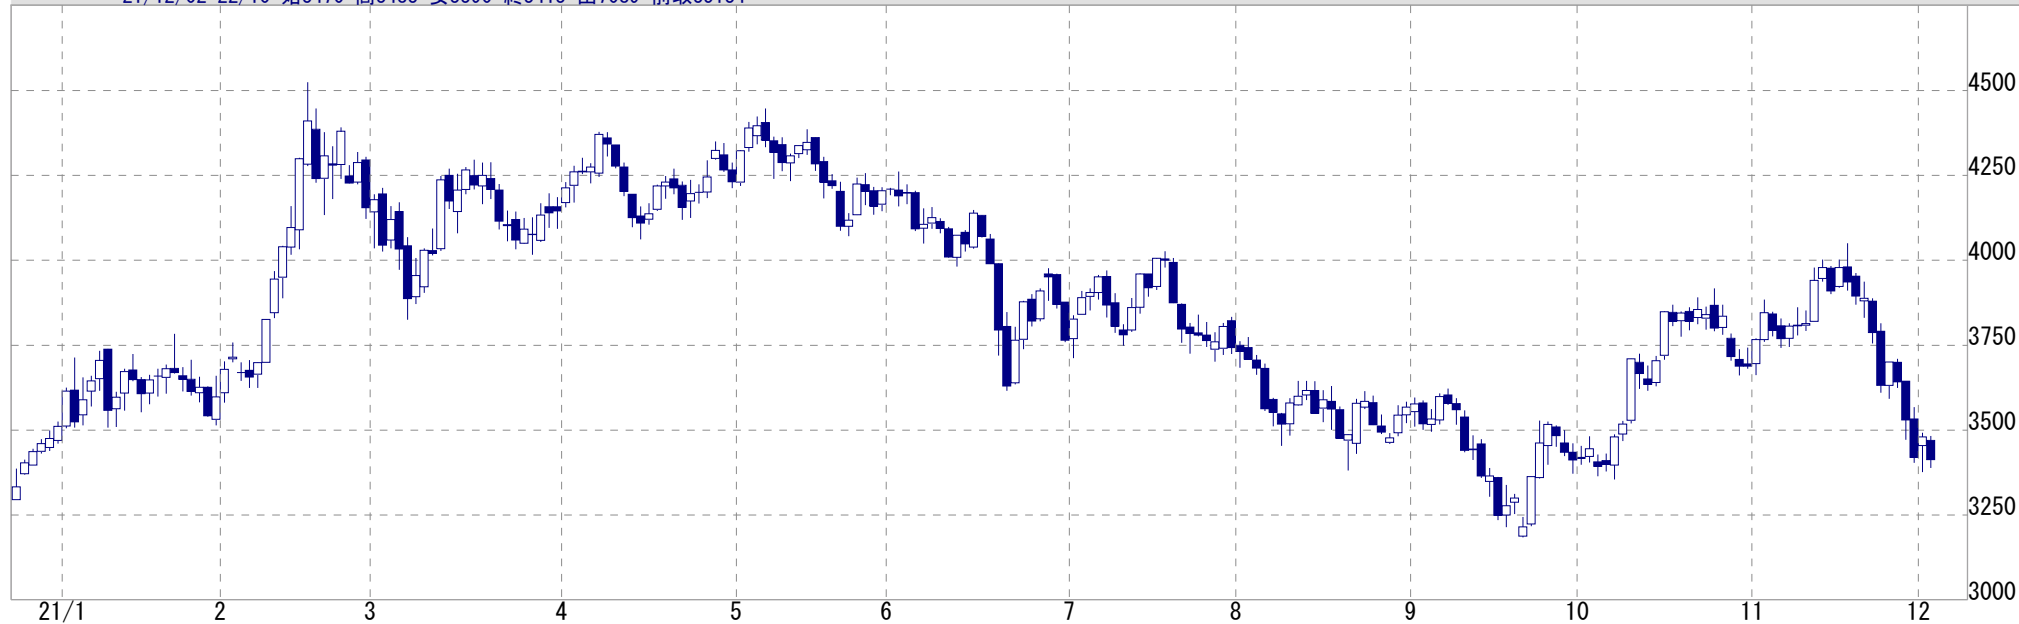

北辰情報ステーション if

金 日足 先限 期間20/12/23~21/12/02(231) 高6886(21/11/17) 安5852(21/03/05)
21/12/02 22/10 始6508 高6511 安6445 終6450 出25915 前取45681

平均コマ足 (高安平均) 仲値=6503

北辰情報ステーション if

白金 日足 先限 期間20/12/23~21/12/02(231) 高4524(21/02/16) 安3185(21/09/21)
21/12/02 22/10 始3470 高3483 安3390 終3413 出7089 前取35134

平均コマ足 (高安平均) 仲値=3466

北辰情報ステーション if

銀 日足 先限 期間20/12/23~21/12/02(231) 高102.3(21/02/02) 安77.3(21/09/30)
21/12/02 22/10 始83.8 高83.8 安81.1 終81.3 出194 前取1436

平均コマ足 (高安平均) 仲値=83.5

北辰情報ステーション if

パラジウム 日足 先限 期間20/12/23~21/12/02(231) 高10418(21/05/07) 安6500(21/12/01)

21/12/02 22/10 始6500 高6500 安6500 終6500 前取170

平均コマ足 (高安平均) 仲値=6558

北辰情報ステーション if

東京原油 日足 先限 期間20/12/23~21/12/02 (231) 高53320 (21/10/21) 安31330 (20/12/23)
21/12/02 23/02 始45980 高45980 安44500 終45070 出9427 前取89320