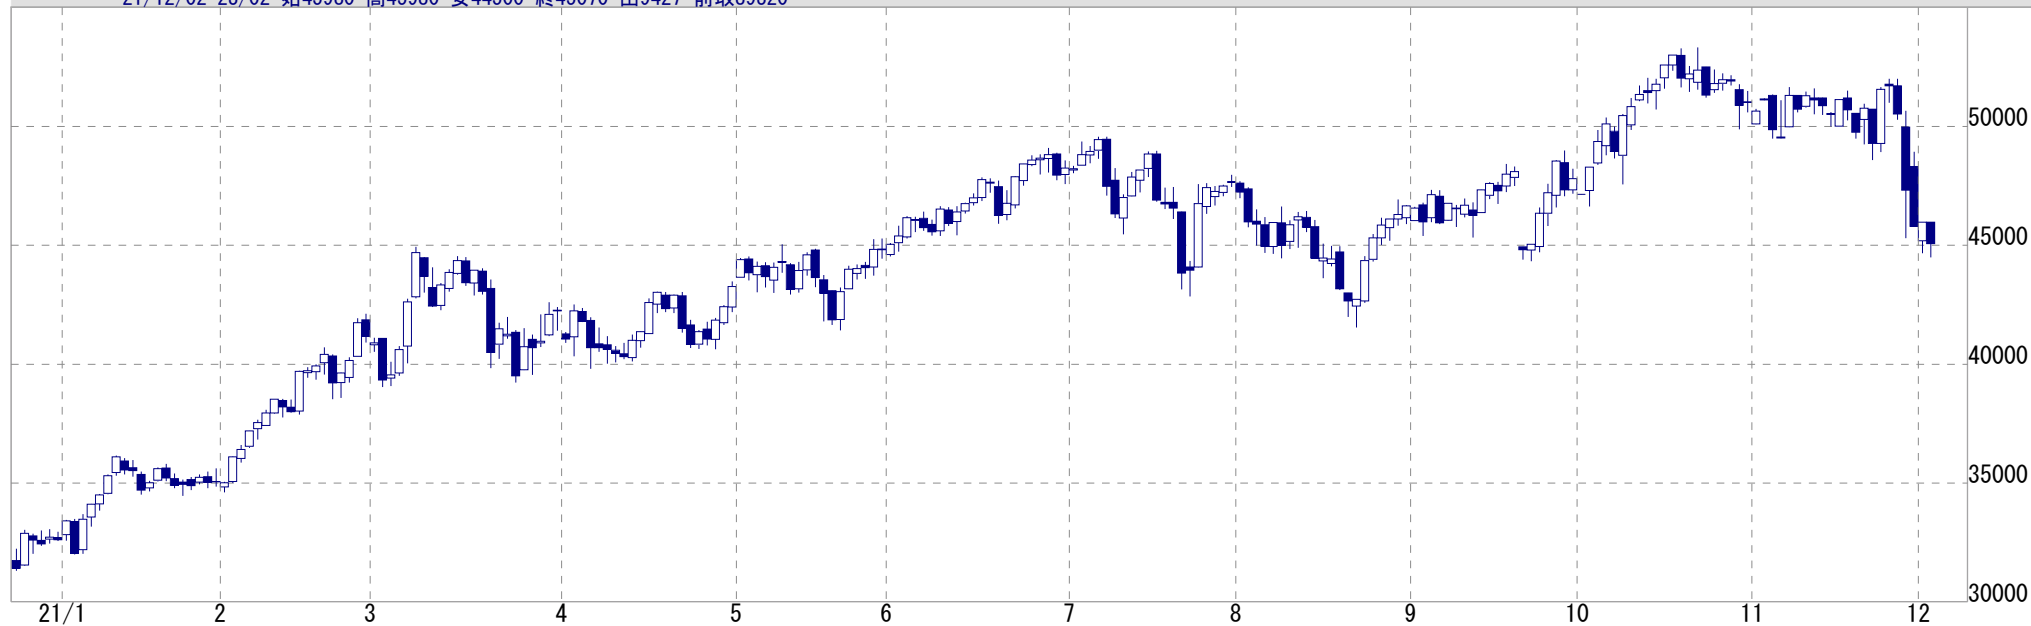

平均コマ足 (高安平均) 仲値=3466

北辰情報ステーション if

銀 日足 先限 期間20/12/23~21/12/02(231) 高102.3(21/02/02) 安77.3(21/09/30)
21/12/02 22/10 始83.8 高83.8 安81.1 終81.3 出194 前取1436

平均コマ足 (高安平均) 仲値=83.5

北辰情報ステーション if

パラジウム 日足 先限 期間20/12/23~21/12/02(231) 高10418(21/05/07) 安6500(21/12/01)

21/12/02 22/10 始6500 高6500 安6500 終6500 前取170

平均コマ足 (高安平均) 仲値=6558

北辰情報ステーション if

東京原油 日足 先限 期間20/12/23~21/12/02 (231) 高53320 (21/10/21) 安31330 (20/12/23)
21/12/02 23/02 始45980 高45980 安44500 終45070 出9427 前取89320

平均コマ足 (高安平均)

仲値=46059

北辰情報ステーション if

東京ガソリン 日足 先限 期間20/12/23~21/12/02(231) 高75220(21/10/21) 安43270(20/12/23)
21/12/02 22/06 始64550 高64760 安61700 終62100 出96 前取843

平均コマ足 (高安平均) 仲値=64449

北辰情報ステーション if

東京灯油 日足 先限 期間20/12/23~21/12/02 (231) 高75730 (21/10/18) 安46570 (20/12/23)