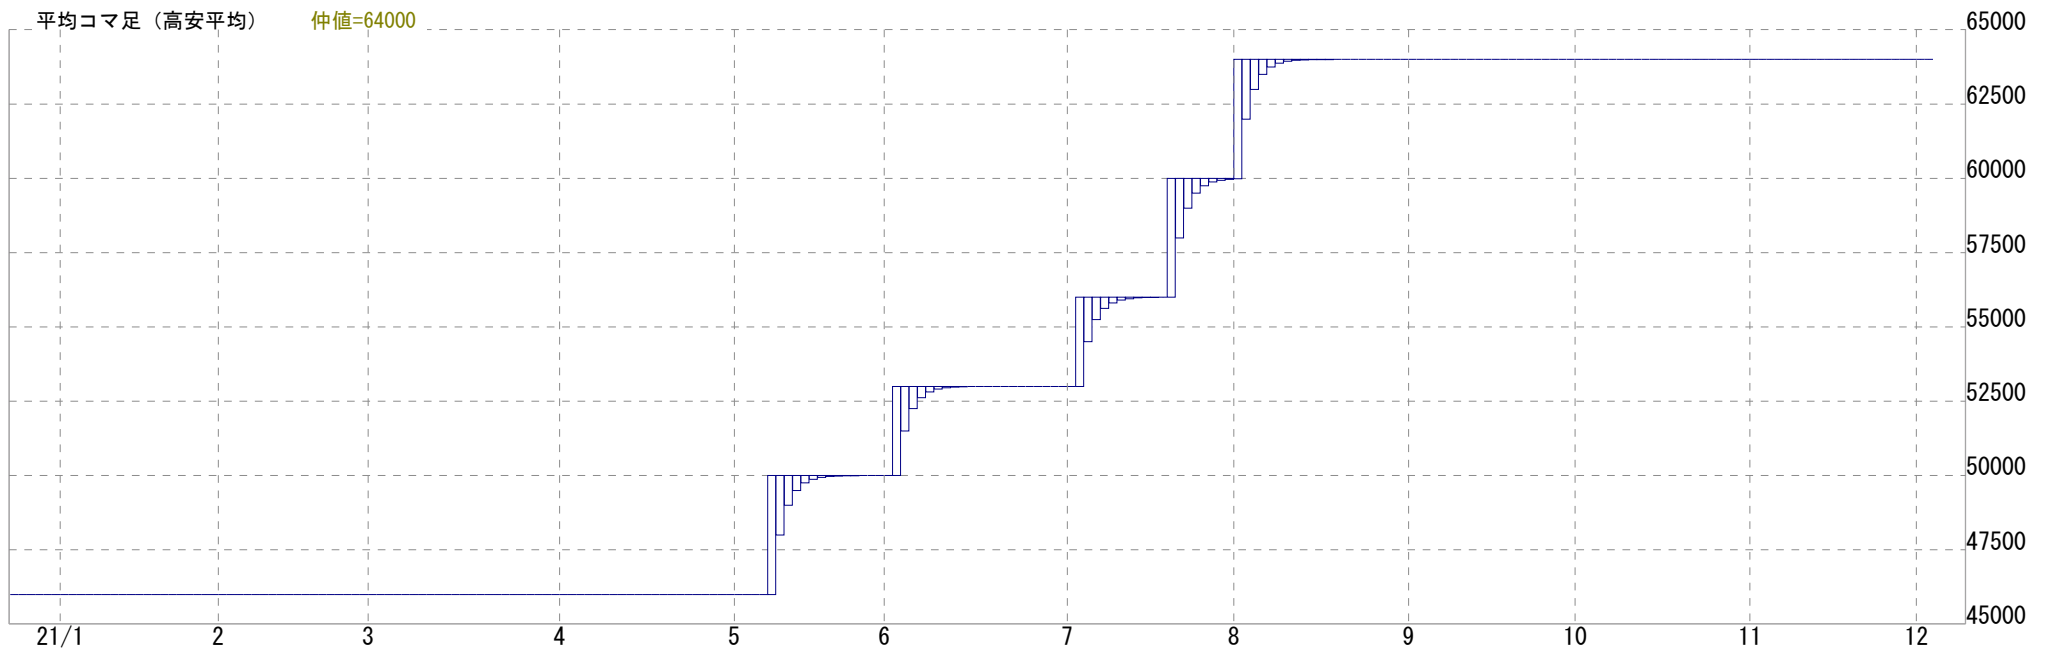

平均コマ足 (高安平均)

仲値=247.3

北辰情報ステーション if

コーン 日足 先限 期間20/12/23~21/12/02(231) 高42640(21/10/26) 安25170(20/12/23)
21/12/02 22/11 始37730 高37900 安37480 終37760 出52 前取1896

平均コマ足 (高安平均) 仲値=37795

北辰情報ステーション if

一般大豆 日足 先限 期間20/12/23~21/12/02 (231) 高64000 (21/08/02) 安46000 (20/12/23)
21/12/02 22/10 始64000 高64000 安64000 終64000

北辰情報ステーション if

小豆 日足 先限 期間20/12/23~21/12/02(231) 高12300(20/12/23) 安12300(20/12/23)

21/12/02 22/05 始12300 高12300 安12300 終12300

平均コマ足 (高安平均)

仲値=12300