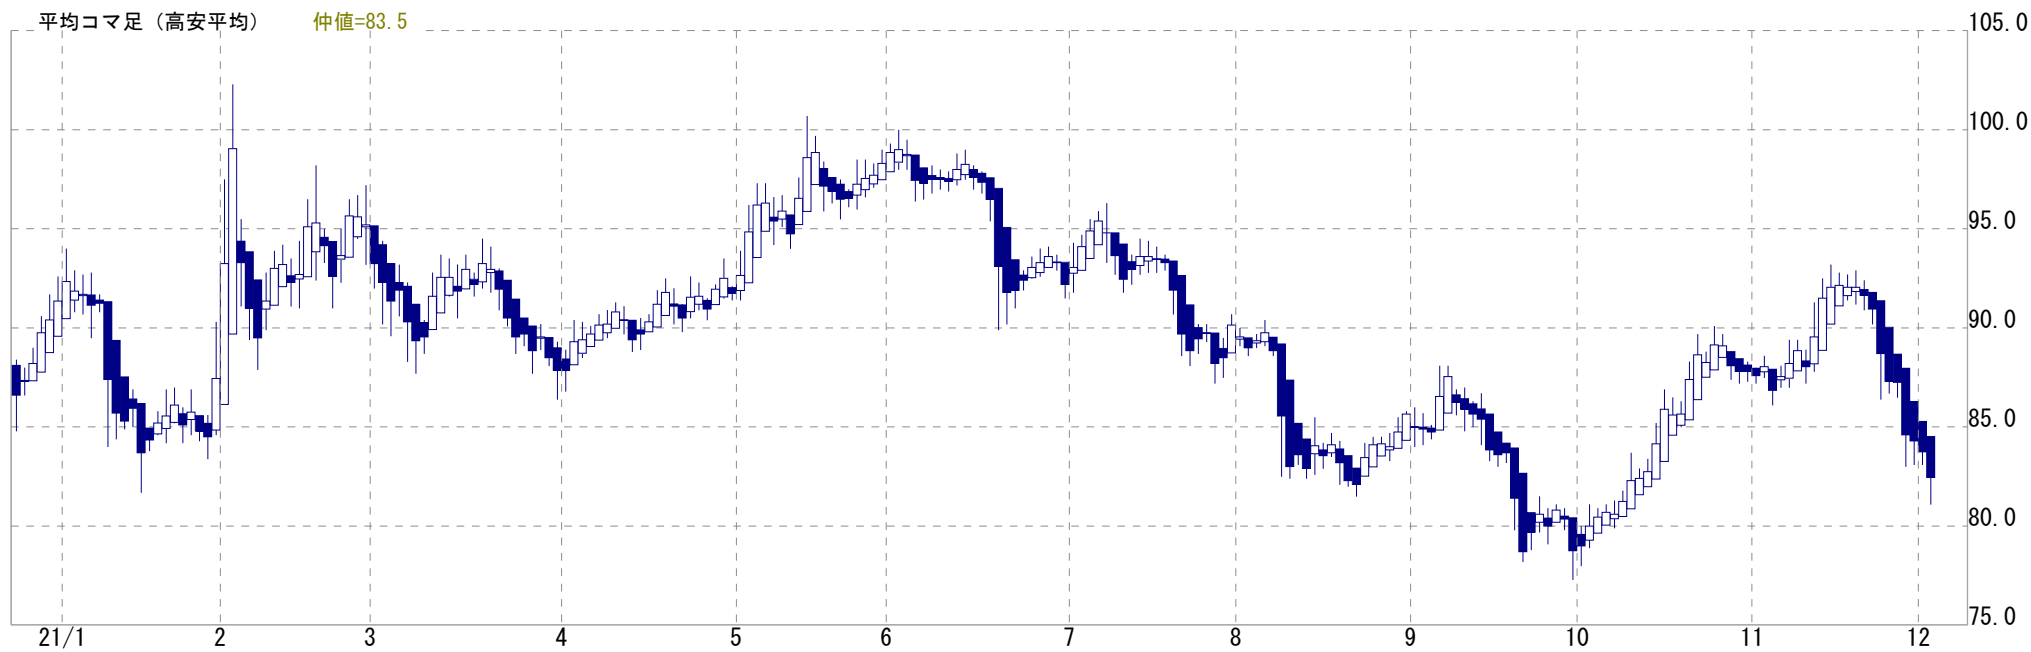

北辰情報ステーション if

金 日足 先限 期間20/12/23~21/12/02(231) 高6886(21/11/17) 安5852(21/03/05)
21/12/02 22/10 始6508 高6511 安6445 終6450 出25915 前取45681

平均コマ足 (高安平均) 仲値=6503

北辰情報ステーション if

白金 日足 先限 期間20/12/23~21/12/02(231) 高4524(21/02/16) 安3185(21/09/21)
21/12/02 22/10 始3470 高3483 安3390 終3413 出7089 前取35134

平均コマ足 (高安平均) 仲値=3466

北辰情報ステーション if

銀 日足 先限 期間20/12/23~21/12/02(231) 高102.3(21/02/02) 安77.3(21/09/30)
21/12/02 22/10 始83.8 高83.8 安81.1 終81.3 出194 前取1436

平均コマ足 (高安平均) 仲値=83.5

北辰情報ステーション if

パラジウム 日足 先限 期間20/12/23~21/12/02(231) 高10418(21/05/07) 安6500(21/12/01)

21/12/02 22/10 始6500 高6500 安6500 終6500 前取170

平均コマ足 (高安平均) 仲値=6558

北辰情報ステーション if

東京原油 日足 先限 期間20/12/23~21/12/02 (231) 高53320 (21/10/21) 安31330 (20/12/23)
21/12/02 23/02 始45980 高45980 安44500 終45070 出9427 前取89320

平均コマ足 (高安平均)

仲値=46059

北辰情報ステーション if

東京ガソリン 日足 先限 期間20/12/23~21/12/02(231) 高75220(21/10/21) 安43270(20/12/23)
21/12/02 22/06 始64550 高64760 安61700 終62100 出96 前取843

平均コマ足 (高安平均) 仲値=64449

北辰情報ステーション if

東京灯油 日足 先限 期間20/12/23~21/12/02 (231) 高75730 (21/10/18) 安46570 (20/12/23)