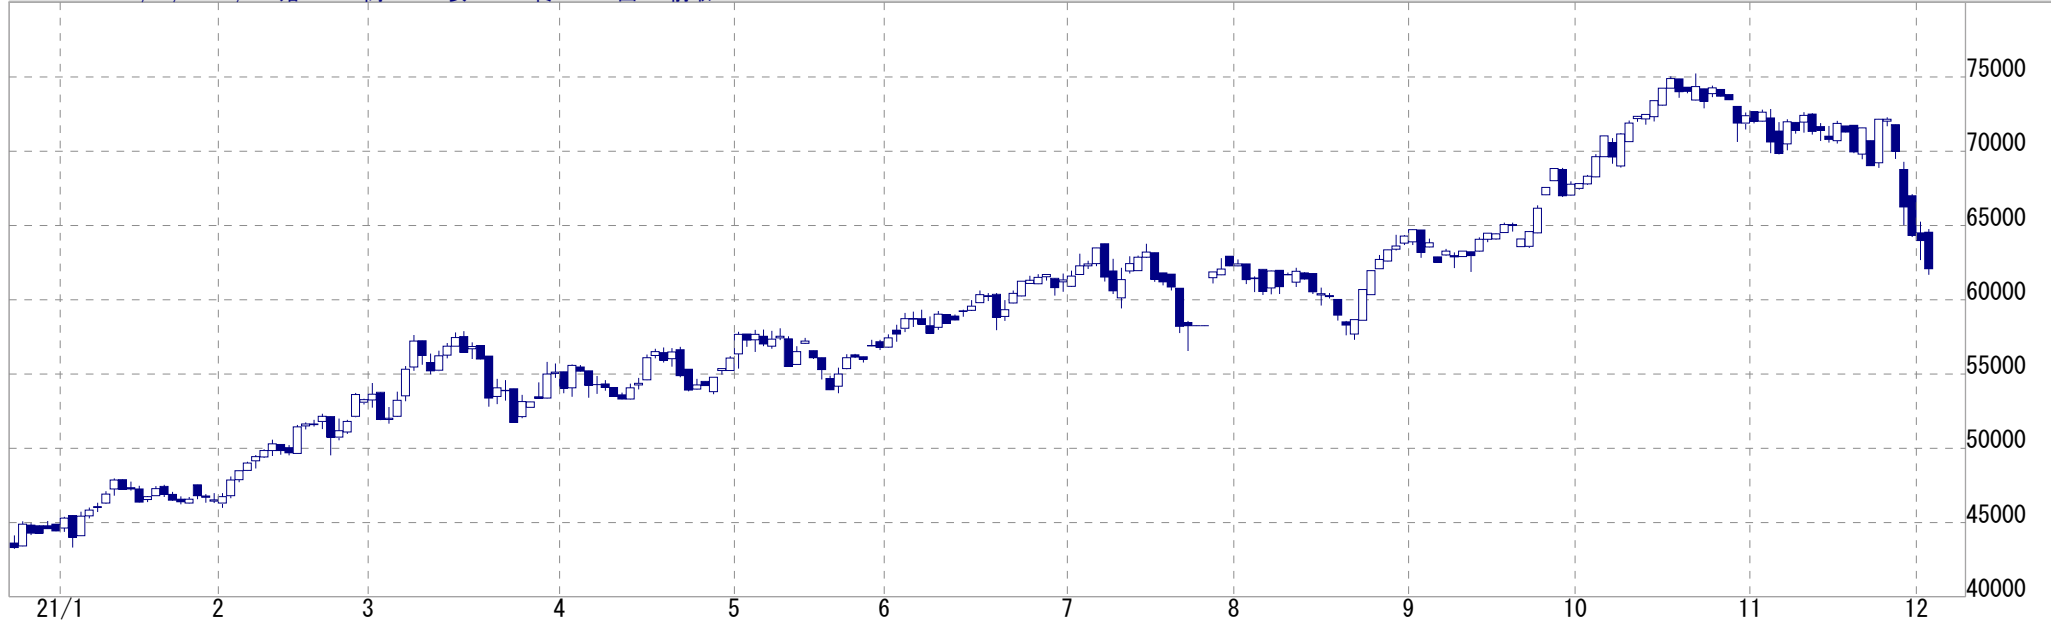

21/12/02 22/10 始6500 高6500 安6500 終6500 前取170

平均コマ足 (高安平均) 仲値=6558

北辰情報ステーション if

東京原油 日足 先限 期間20/12/23~21/12/02 (231) 高53320 (21/10/21) 安31330 (20/12/23)
21/12/02 23/02 始45980 高45980 安44500 終45070 出9427 前取89320

平均コマ足 (高安平均)

仲値=46059

北辰情報ステーション if

東京ガソリン 日足 先限 期間20/12/23~21/12/02(231) 高75220(21/10/21) 安43270(20/12/23)
21/12/02 22/06 始64550 高64760 安61700 終62100 出96 前取843

平均コマ足 (高安平均) 仲値=64449

北辰情報ステーション if

東京灯油 日足 先限 期間20/12/23~21/12/02 (231) 高75730 (21/10/18) 安46570 (20/12/23)