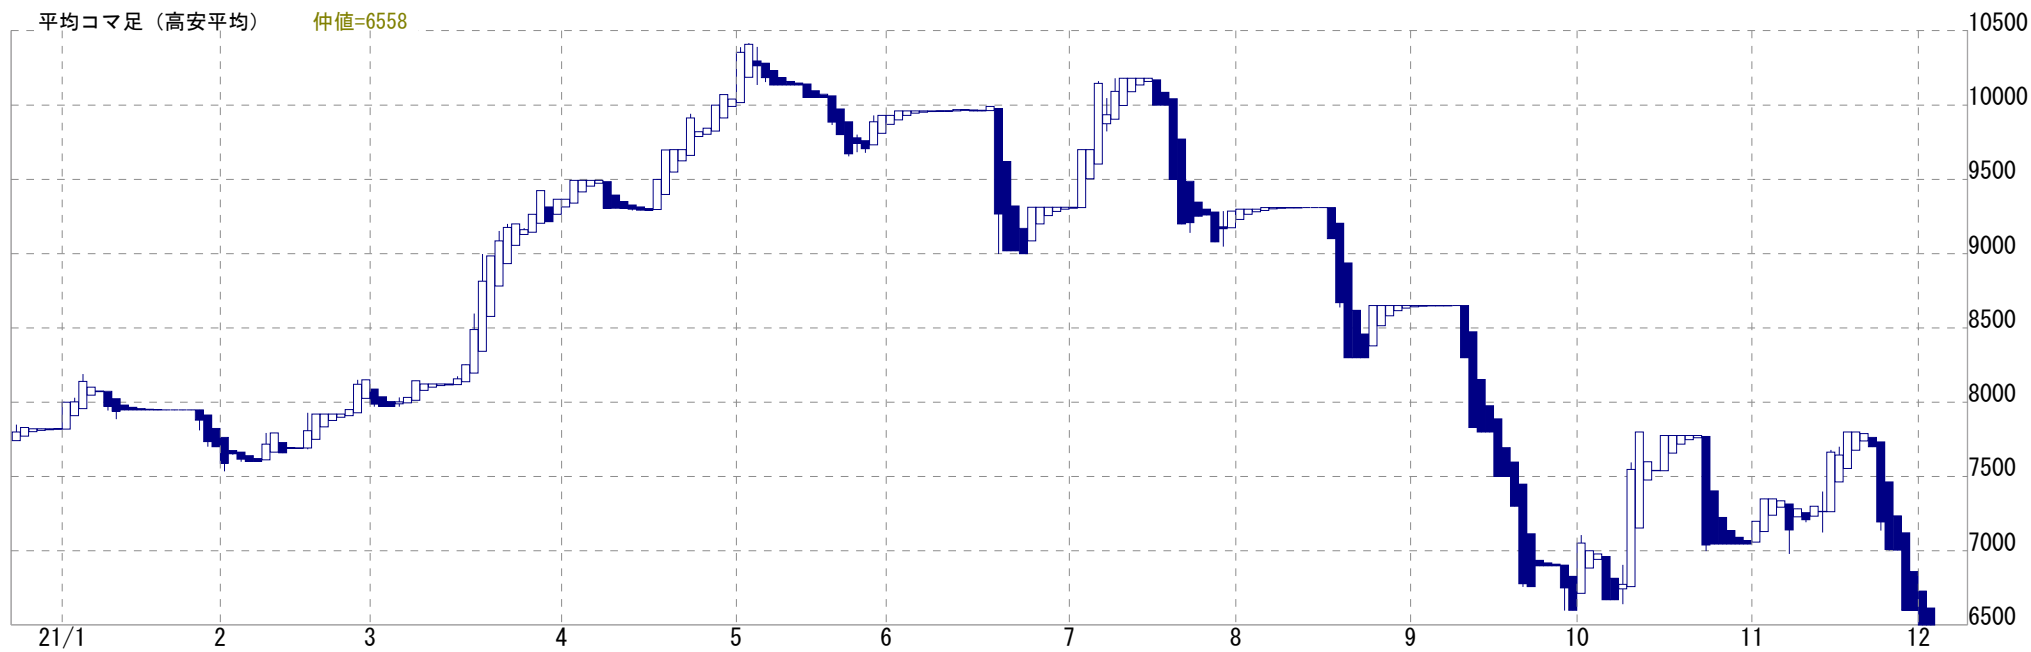

北辰情報ステーション if

金 日足 先限 期間20/12/23~21/12/02(231) 高6886(21/11/17) 安5852(21/03/05)
21/12/02 22/10 始6508 高6511 安6445 終6450 出25915 前取45681

平均コマ足 (高安平均) 仲値=6503

北辰情報ステーション if

白金 日足 先限 期間20/12/23~21/12/02(231) 高4524(21/02/16) 安3185(21/09/21)
21/12/02 22/10 始3470 高3483 安3390 終3413 出7089 前取35134

平均コマ足 (高安平均) 仲値=3466

北辰情報ステーション if

銀 日足 先限 期間20/12/23~21/12/02(231) 高102.3(21/02/02) 安77.3(21/09/30)
21/12/02 22/10 始83.8 高83.8 安81.1 終81.3 出194 前取1436

平均コマ足 (高安平均) 仲値=83.5

北辰情報ステーション if

パラジウム 日足 先限 期間20/12/23~21/12/02(231) 高10418(21/05/07) 安6500(21/12/01)

21/12/02 22/10 始6500 高6500 安6500 終6500 前取170

平均コマ足 (高安平均) 仲値=6558

北辰情報ステーション if

東京原油 日足 先限 期間20/12/23~21/12/02 (231) 高53320 (21/10/21) 安31330 (20/12/23)
21/12/02 23/02 始45980 高45980 安44500 終45070 出9427 前取89320

平均コマ足 (高安平均)

仲値=46059

北辰情報ステーション if

東京ガソリン 日足 先限 期間20/12/23~21/12/02(231) 高75220(21/10/21) 安43270(20/12/23)
21/12/02 22/06 始64550 高64760 安61700 終62100 出96 前取843

平均コマ足 (高安平均) 仲値=64449

北辰情報ステーション if

東京灯油 日足 先限 期間20/12/23~21/12/02 (231) 高75730 (21/10/18) 安46570 (20/12/23)