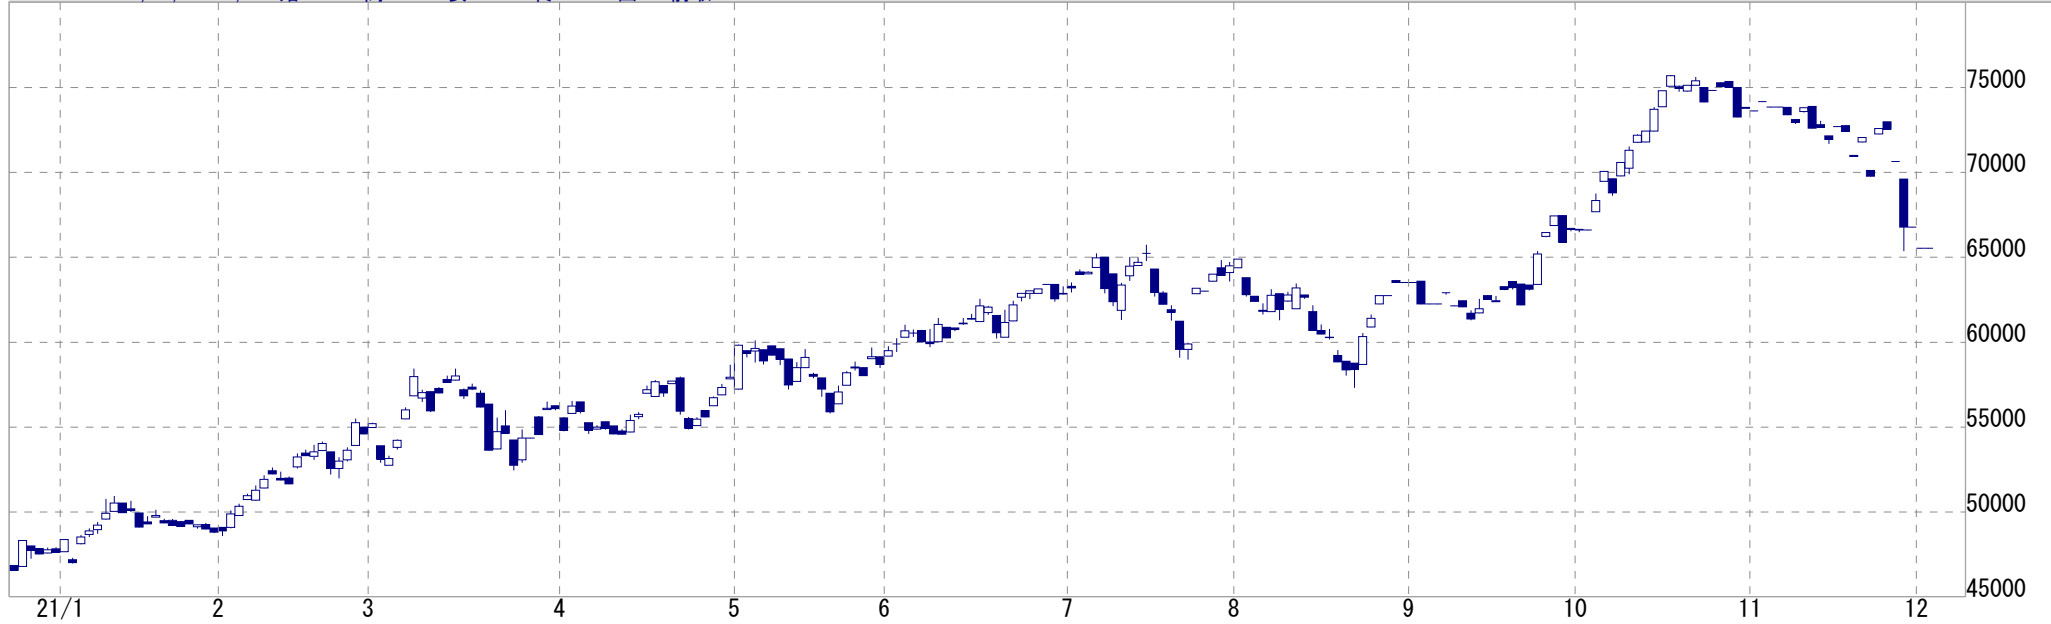

21/12/02 22/10 始6500 高6500 安6500 終6500 前取170

平均コマ足 (高安平均) 仲値=6558

北辰情報ステーション if

東京原油 日足 先限 期間20/12/23~21/12/02 (231) 高53320 (21/10/21) 安31330 (20/12/23)
21/12/02 23/02 始45980 高45980 安44500 終45070 出9427 前取89320

平均コマ足 (高安平均)

仲値=46059

北辰情報ステーション if

東京ガソリン 日足 先限 期間20/12/23~21/12/02(231) 高75220(21/10/21) 安43270(20/12/23)
21/12/02 22/06 始64550 高64760 安61700 終62100 出96 前取843

平均コマ足 (高安平均) 仲値=64449

北辰情報ステーション if

東京灯油 日足 先限 期間20/12/23~21/12/02 (231) 高75730 (21/10/18) 安46570 (20/12/23)

21/12/02 22/06 始65530 高65530 安65530 終65530 出10 前取535

平均コマ足 (高安平均) 仲値=66178

北辰情報ステーション if

ゴムRSS3 日足 先限 期間20/12/23~21/12/02(231) 高293.6(21/02/25) 安190.0(21/09/21)

21/12/02 22/11 始252.1 高252.1 安242.5 終244.8 出1280 前取9597