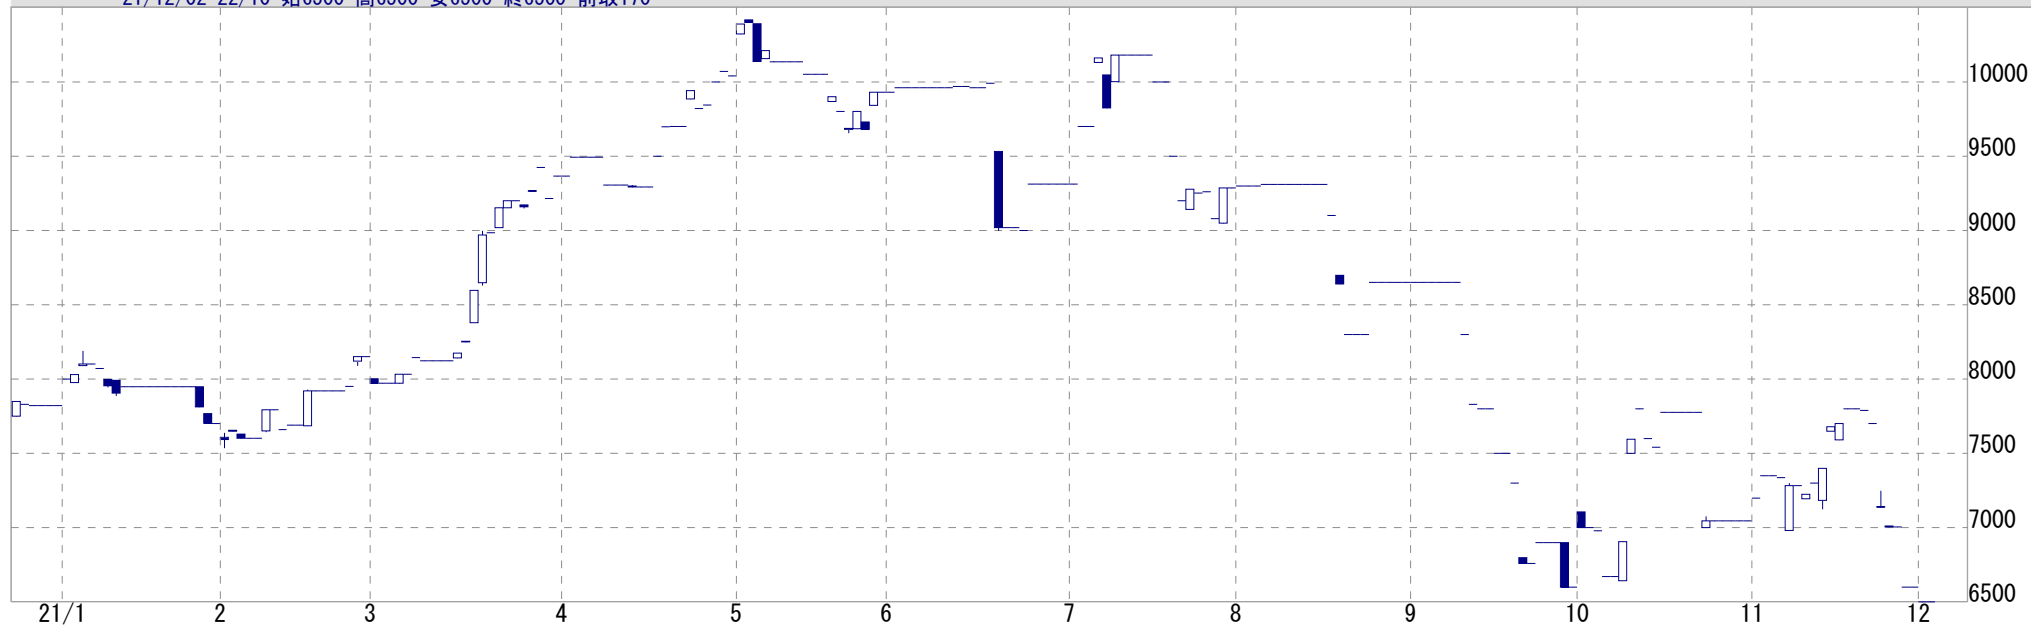

北辰情報ステーション if

金 日足 先限 期間20/12/23~21/12/02(231) 高6886(21/11/17) 安5852(21/03/05)
21/12/02 22/10 始6508 高6511 安6445 終6450 出25915 前取45681

平均コマ足 (高安平均) 仲値=6503

北辰情報ステーション if

白金 日足 先限 期間20/12/23~21/12/02(231) 高4524(21/02/16) 安3185(21/09/21)
21/12/02 22/10 始3470 高3483 安3390 終3413 出7089 前取35134

平均コマ足 (高安平均) 仲値=3466

北辰情報ステーション if

銀 日足 先限 期間20/12/23~21/12/02(231) 高102.3(21/02/02) 安77.3(21/09/30)
21/12/02 22/10 始83.8 高83.8 安81.1 終81.3 出194 前取1436

平均コマ足 (高安平均) 仲値=83.5

北辰情報ステーション if

パラジウム 日足 先限 期間20/12/23~21/12/02(231) 高10418(21/05/07) 安6500(21/12/01)

21/12/02 22/10 始6500 高6500 安6500 終6500 前取170

平均コマ足 (高安平均) 仲値=6558

北辰情報ステーション if

東京原油 日足 先限 期間20/12/23~21/12/02 (231) 高53320 (21/10/21) 安31330 (20/12/23)
21/12/02 23/02 始45980 高45980 安44500 終45070 出9427 前取89320

平均コマ足 (高安平均)

仲値=46059

北辰情報ステーション if

東京ガソリン 日足 先限 期間20/12/23~21/12/02(231) 高75220(21/10/21) 安43270(20/12/23)
21/12/02 22/06 始64550 高64760 安61700 終62100 出96 前取843

平均コマ足 (高安平均) 仲値=64449

北辰情報ステーション if

東京灯油 日足 先限 期間20/12/23~21/12/02 (231) 高75730 (21/10/18) 安46570 (20/12/23)