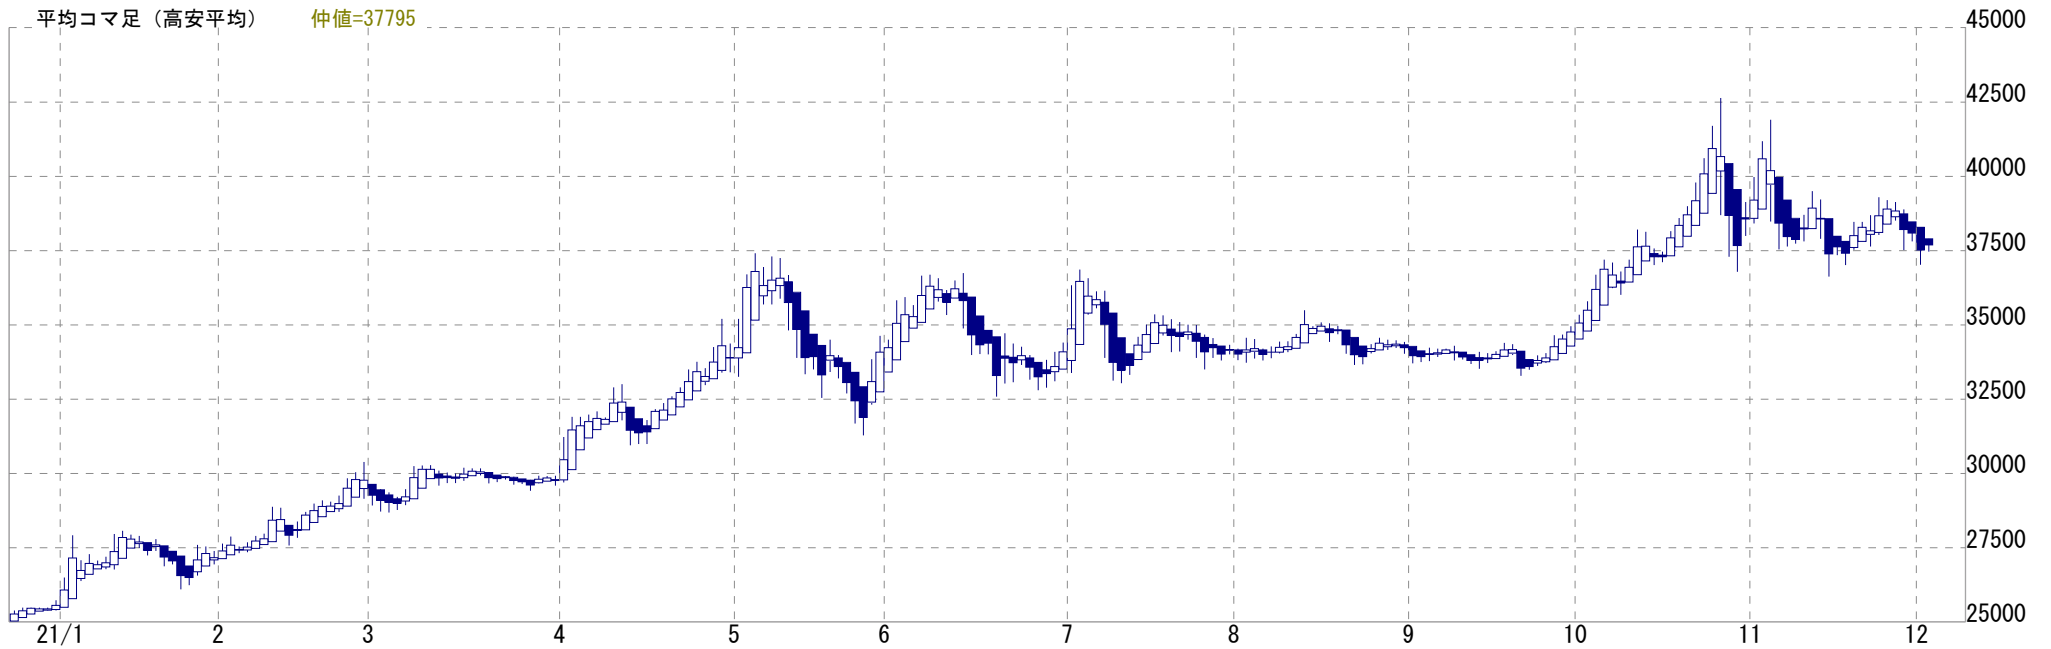

平均コマ足 (高安平均)

仲値=247.3

北辰情報ステーション if

コーン 日足 先限 期間20/12/23~21/12/02(231) 高42640(21/10/26) 安25170(20/12/23)
21/12/02 22/11 始37730 高37900 安37480 終37760 出52 前取1896

平均コマ足 (高安平均) 仲値=37795

北辰情報ステーション if

一般大豆 日足 先限 期間20/12/23~21/12/02 (231) 高64000 (21/08/02) 安46000 (20/12/23)
21/12/02 22/10 始64000 高64000 安64000 終64000

北辰情報ステーション if

小豆 日足 先限 期間20/12/23~21/12/02(231) 高12300(20/12/23) 安12300(20/12/23)

21/12/02 22/05 始12300 高12300 安12300 終12300

平均コマ足 (高安平均)

仲値=12300