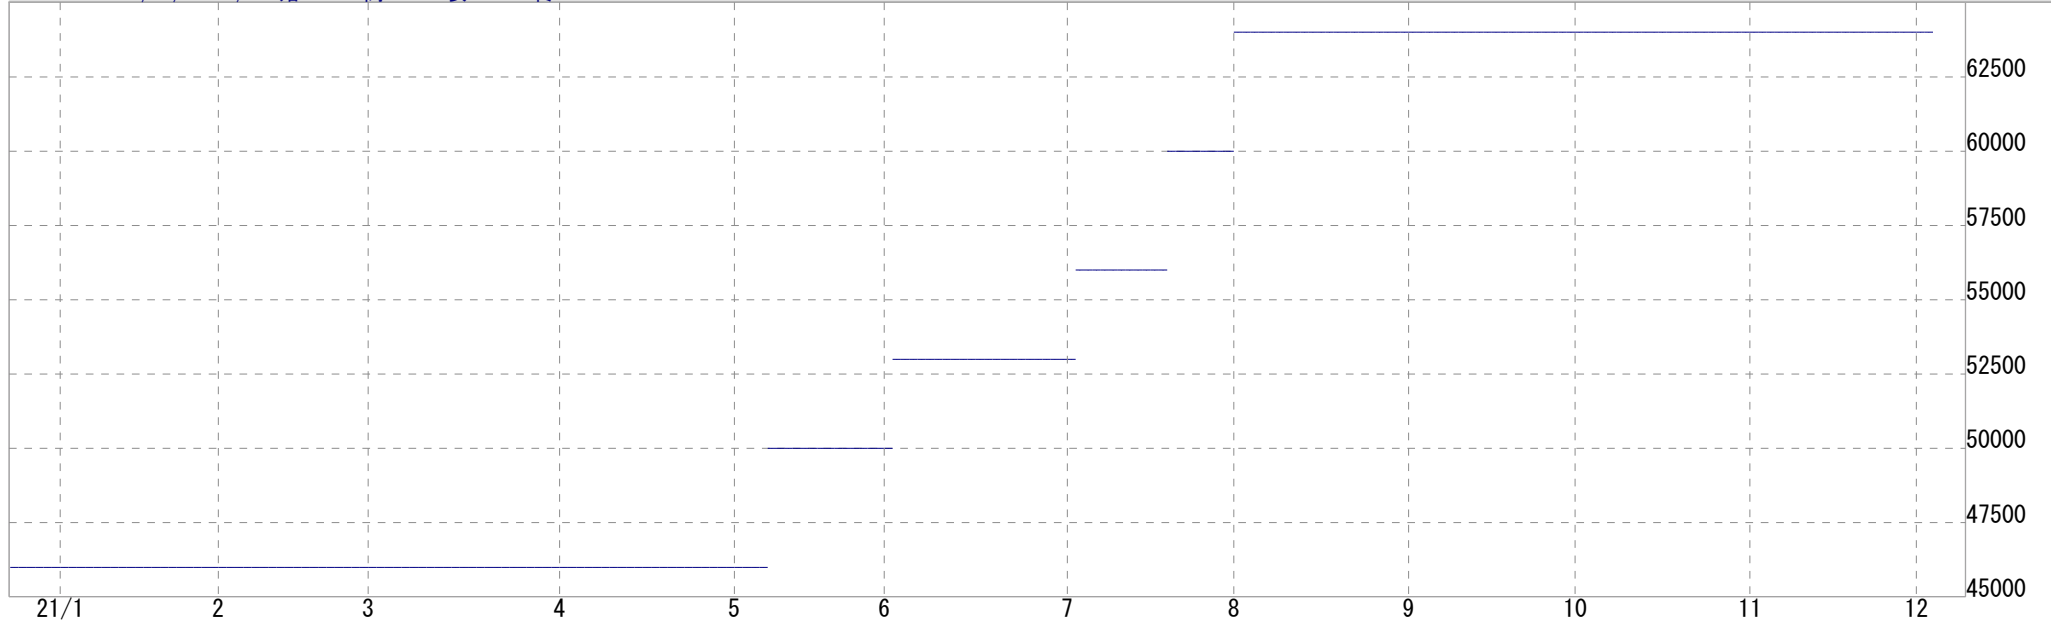

平均コマ足 (高安平均)

仲値=247.3

北辰情報ステーション if

コーン 日足 先限 期間20/12/23~21/12/02(231) 高42640(21/10/26) 安25170(20/12/23)
21/12/02 22/11 始37730 高37900 安37480 終37760 出52 前取1896

平均コマ足 (高安平均) 仲値=37795

北辰情報ステーション if

一般大豆 日足 先限 期間20/12/23~21/12/02 (231) 高64000 (21/08/02) 安46000 (20/12/23)
21/12/02 22/10 始64000 高64000 安64000 終64000