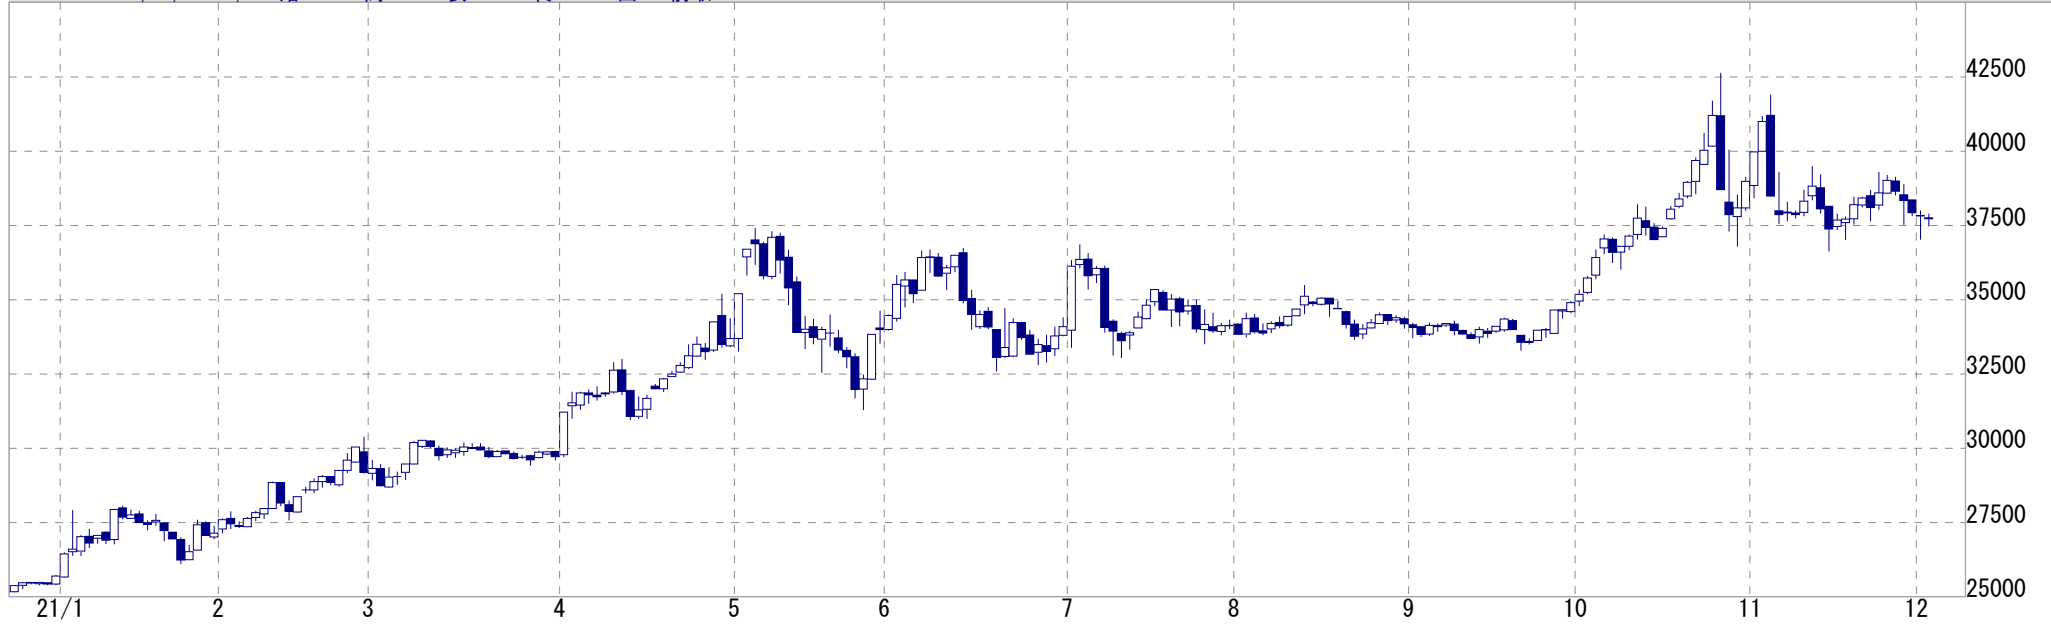

北辰情報ステーション if

コーン 日足 先限 期間20/12/23~21/12/02(231) 高42640(21/10/26) 安25170(20/12/23)
21/12/02 22/11 始37730 高37900 安37480 終37760 出52 前取1896