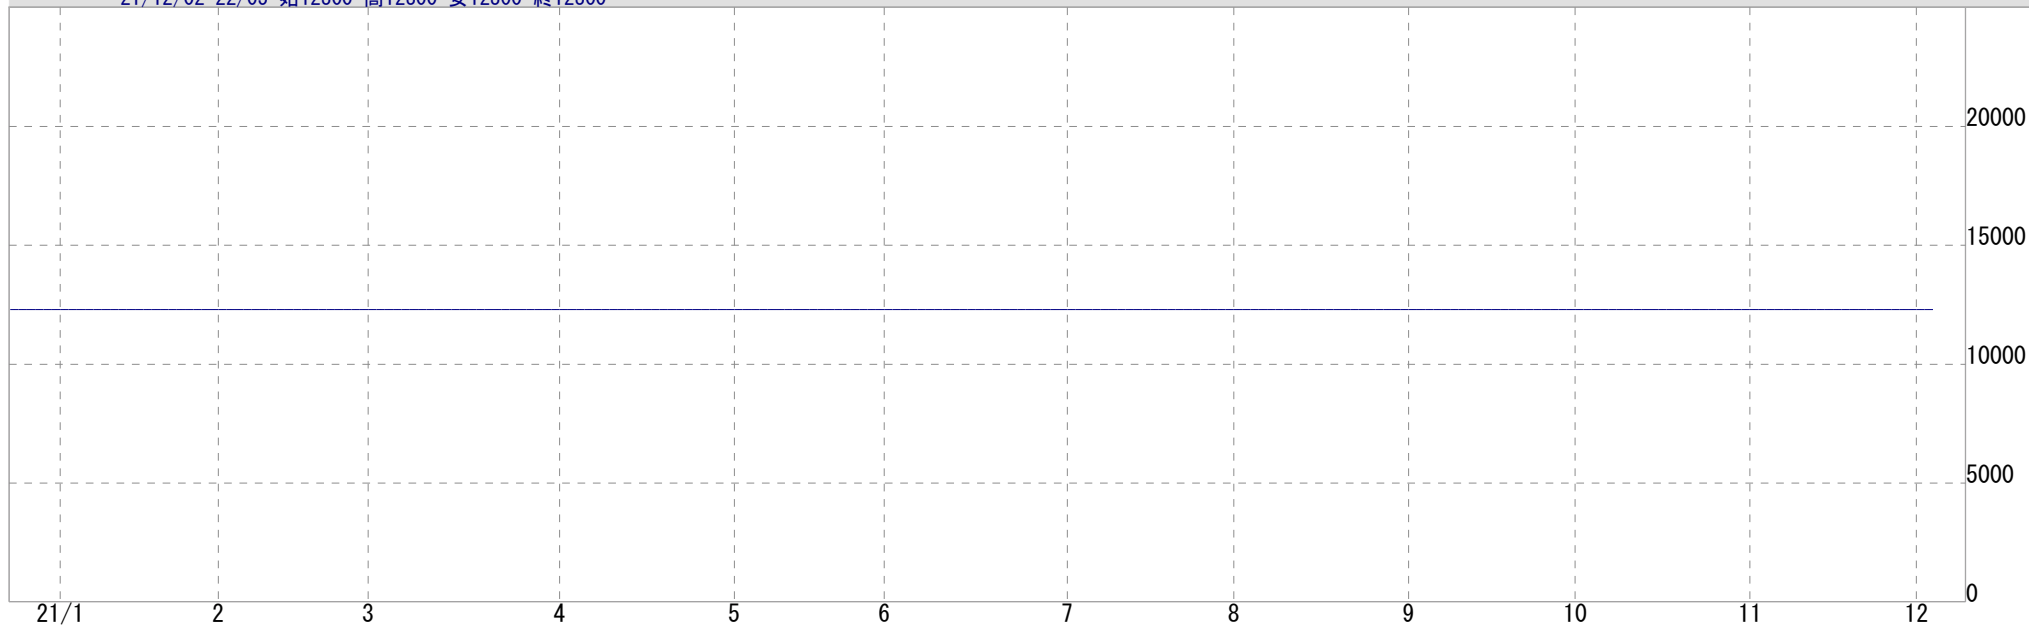

平均コマ足 (高安平均)

仲値=247.3

北辰情報ステーション if

コーン 日足 先限 期間20/12/23~21/12/02(231) 高42640(21/10/26) 安25170(20/12/23)
21/12/02 22/11 始37730 高37900 安37480 終37760 出52 前取1896

平均コマ足 (高安平均) 仲値=37795

北辰情報ステーション if

一般大豆 日足 先限 期間20/12/23~21/12/02 (231) 高64000 (21/08/02) 安46000 (20/12/23)
21/12/02 22/10 始64000 高64000 安64000 終64000

北辰情報ステーション if

小豆 日足 先限 期間20/12/23~21/12/02(231) 高12300(20/12/23) 安12300(20/12/23)

21/12/02 22/05 始12300 高12300 安12300 終12300

平均コマ足 (高安平均)

仲値=12300