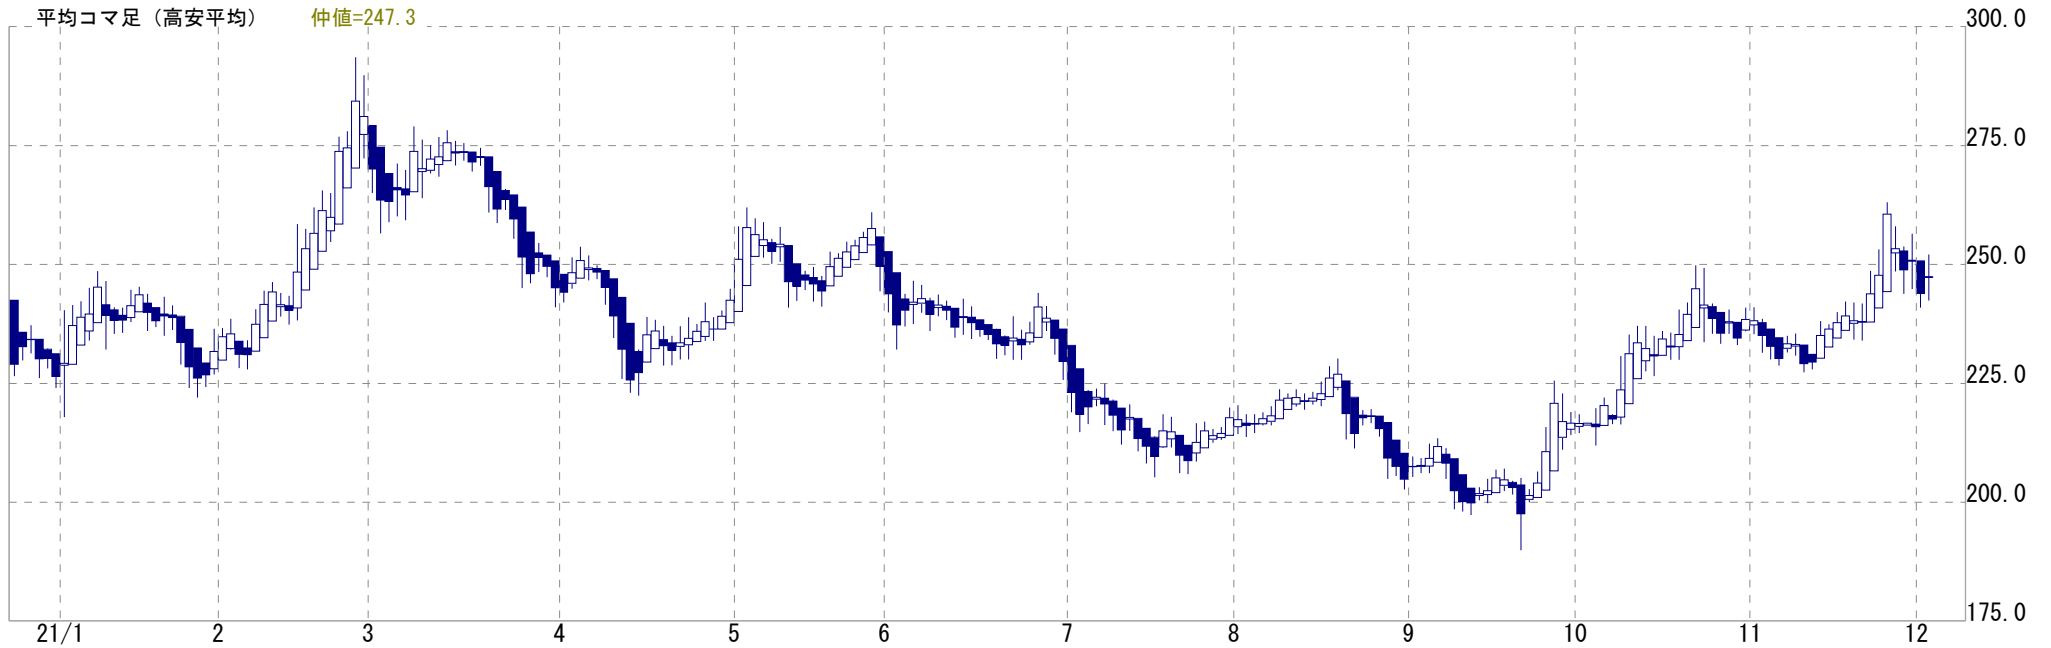

平均コマ足 (高安平均)

仲値=247.3