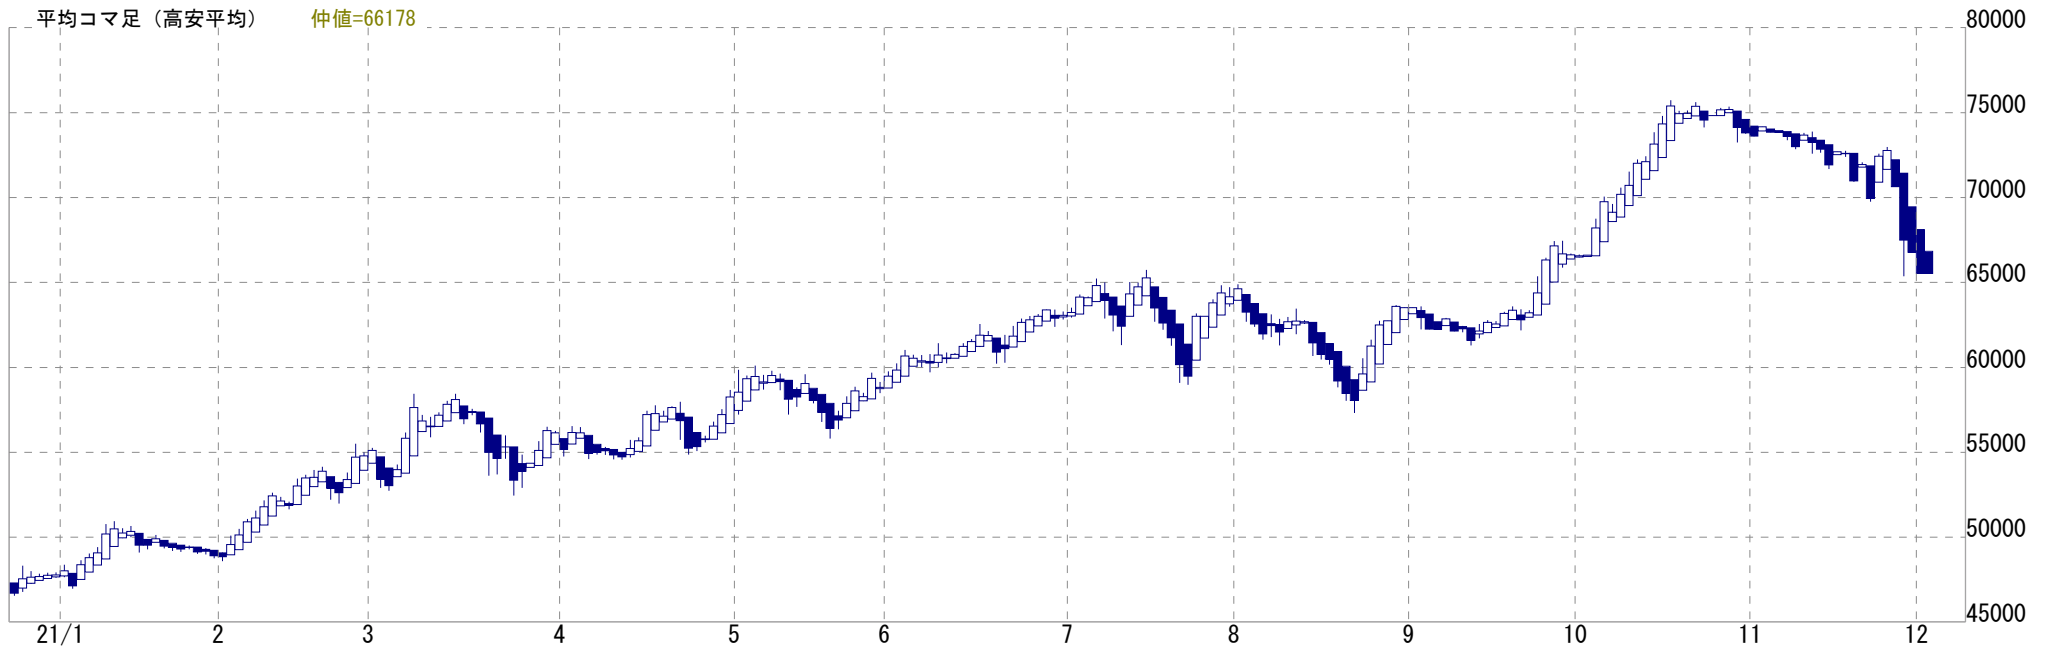

21/12/02 22/10 始6500 高6500 安6500 終6500 前取170

平均コマ足 (高安平均) 仲値=6558

北辰情報ステーション if

東京原油 日足 先限 期間20/12/23~21/12/02 (231) 高53320 (21/10/21) 安31330 (20/12/23)
21/12/02 23/02 始45980 高45980 安44500 終45070 出9427 前取89320

平均コマ足 (高安平均)

仲値=46059

北辰情報ステーション if

東京ガソリン 日足 先限 期間20/12/23~21/12/02(231) 高75220(21/10/21) 安43270(20/12/23)
21/12/02 22/06 始64550 高64760 安61700 終62100 出96 前取843

平均コマ足 (高安平均) 仲値=64449

北辰情報ステーション if

東京灯油 日足 先限 期間20/12/23~21/12/02 (231) 高75730 (21/10/18) 安46570 (20/12/23)

21/12/02 22/06 始65530 高65530 安65530 終65530 出10 前取535

平均コマ足 (高安平均) 仲値=66178

北辰情報ステーション if

ゴムRSS3 日足 先限 期間20/12/23~21/12/02(231) 高293.6(21/02/25) 安190.0(21/09/21)

21/12/02 22/11 始252.1 高252.1 安242.5 終244.8 出1280 前取9597