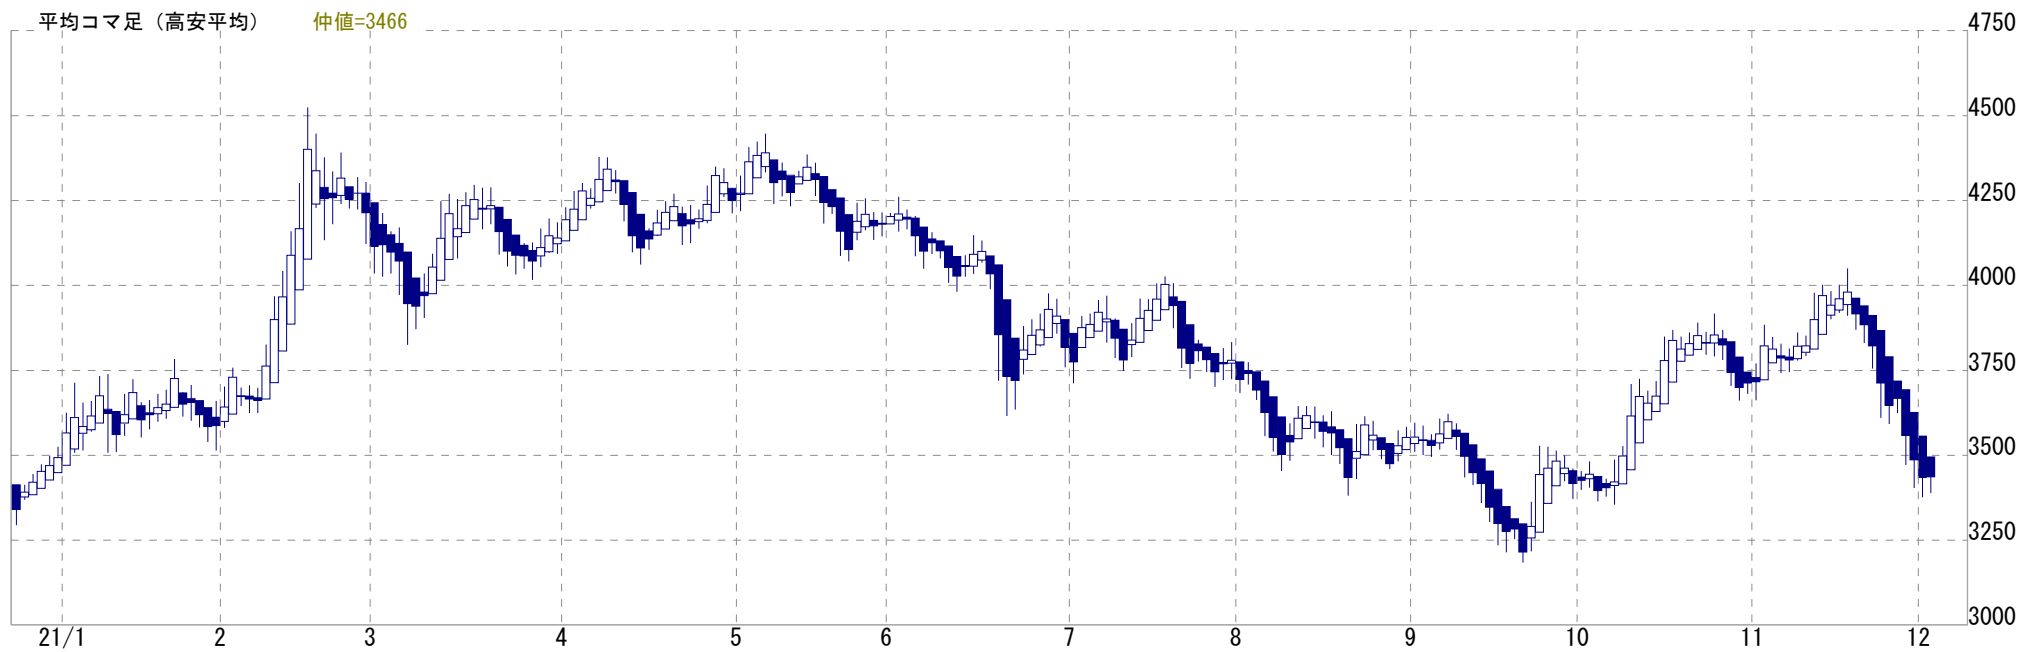

北辰情報ステーション if

金 日足 先限 期間20/12/23~21/12/02(231) 高6886(21/11/17) 安5852(21/03/05)
21/12/02 22/10 始6508 高6511 安6445 終6450 出25915 前取45681

平均コマ足 (高安平均) 仲値=6503

北辰情報ステーション if

白金 日足 先限 期間20/12/23~21/12/02(231) 高4524(21/02/16) 安3185(21/09/21)
21/12/02 22/10 始3470 高3483 安3390 終3413 出7089 前取35134

平均コマ足 (高安平均) 仲値=3466

北辰情報ステーション if

銀 日足 先限 期間20/12/23~21/12/02(231) 高102.3(21/02/02) 安77.3(21/09/30)
21/12/02 22/10 始83.8 高83.8 安81.1 終81.3 出194 前取1436

平均コマ足 (高安平均) 仲値=83.5

北辰情報ステーション if

パラジウム 日足 先限 期間20/12/23~21/12/02(231) 高10418(21/05/07) 安6500(21/12/01)

21/12/02 22/10 始6500 高6500 安6500 終6500 前取170

平均コマ足 (高安平均) 仲値=6558

北辰情報ステーション if

東京原油 日足 先限 期間20/12/23~21/12/02 (231) 高53320 (21/10/21) 安31330 (20/12/23)
21/12/02 23/02 始45980 高45980 安44500 終45070 出9427 前取89320