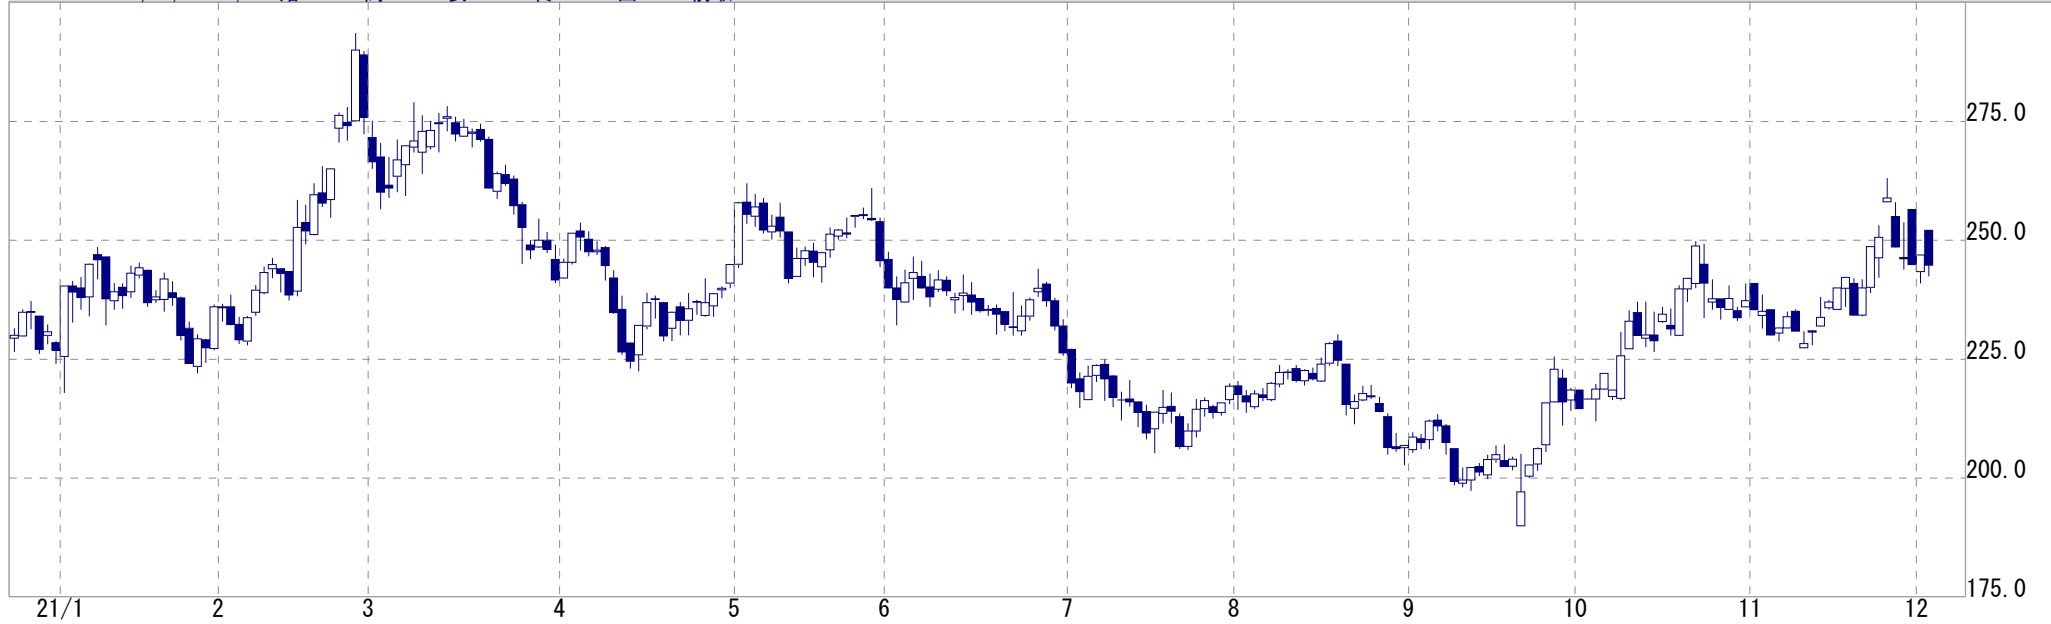

21/12/02 22/06 始65530 高65530 安65530 終65530 出10 前取535

平均コマ足 (高安平均) 仲値=66178

北辰情報ステーション if

ゴムRSS3 日足 先限 期間20/12/23~21/12/02(231) 高293.6(21/02/25) 安190.0(21/09/21)

21/12/02 22/11 始252.1 高252.1 安242.5 終244.8 出1280 前取9597

平均コマ足 (高安平均)

仲値=247.3

北辰情報ステーション if

コーン 日足 先限 期間20/12/23~21/12/02(231) 高42640(21/10/26) 安25170(20/12/23)
21/12/02 22/11 始37730 高37900 安37480 終37760 出52 前取1896

平均コマ足 (高安平均) 仲値=37795

北辰情報ステーション if

一般大豆 日足 先限 期間20/12/23~21/12/02 (231) 高64000 (21/08/02) 安46000 (20/12/23)
21/12/02 22/10 始64000 高64000 安64000 終64000